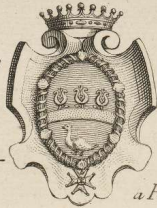

Ant. Pesne pinx.

E. Jeurat scul. 1725.

Nicolaus Vleughels Parisiensis,
Pictor
et Academiae Regis Christianis-

Santi Michaelis Eques,
Regius,
simi in Urbe Praefectus.

a Paris chez Jeurat au bas des fosses S. Victor.