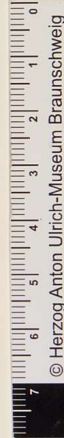

C. Leinberger inv. et del.

G. Lichtensteger Norib. sc. 1763

0.3m.

© Herzog Anton Ulrich-Museum Braunschweig