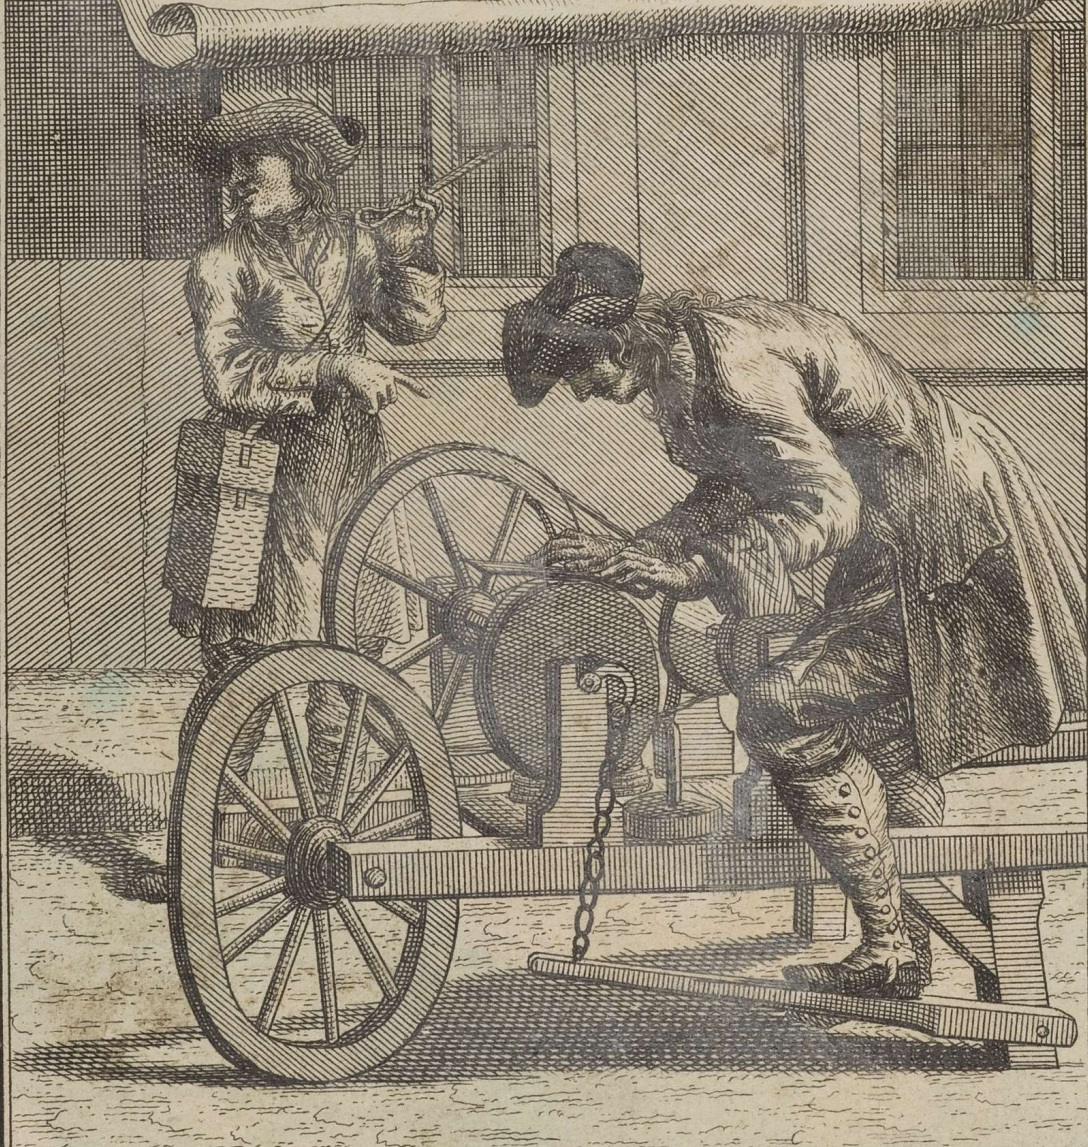

Bei in GÖTTINGEN herüm schriende,
LÜCKE,
oder
Der Göttingische Ausruff.
Zu finden bey Georg Daniel Heumann
in Göttingen 1744.

Scheeren schlieb Scheeren schlieb.

Inv. 7798

© Herzog Anton Ulrich-Museum Braunschweig