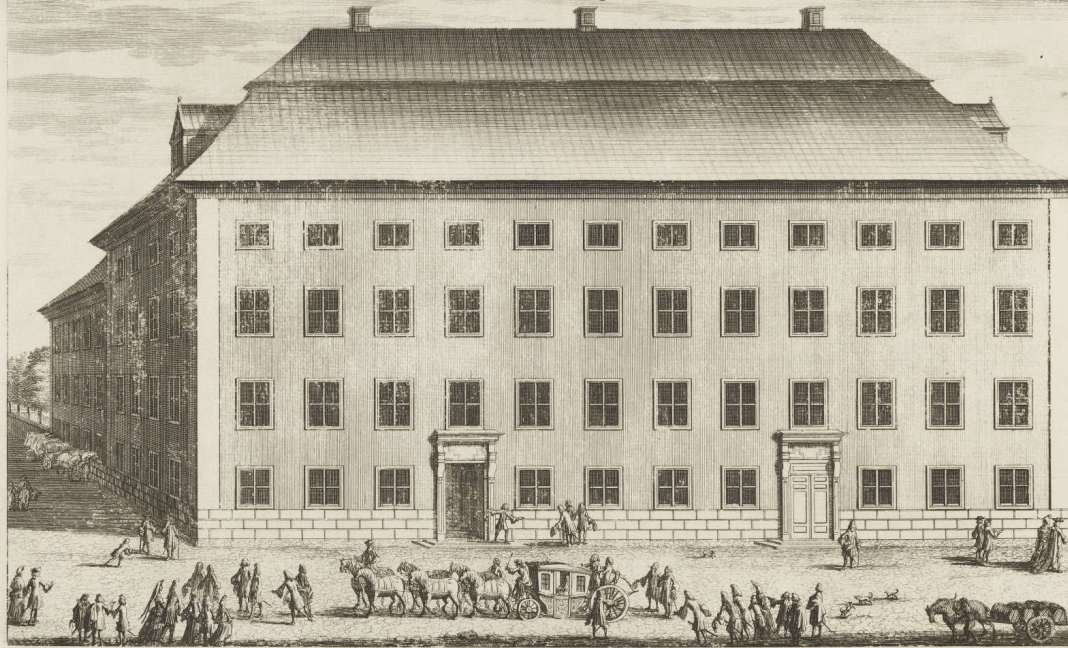

Palatium Senatoris Regni FABIANI WREDE
Holmiae in Suburbio Septentrionali.